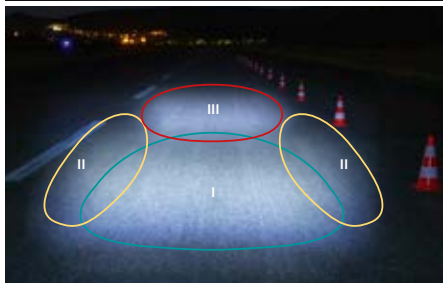

ЦЕНТР ПО ДАЛЕКО БЛИЗКО
 СТОРОНАМ

AURA 25

25 ЛЮКСОВ

Освещенность

30 М

Дальность

7 Ч

Время работы