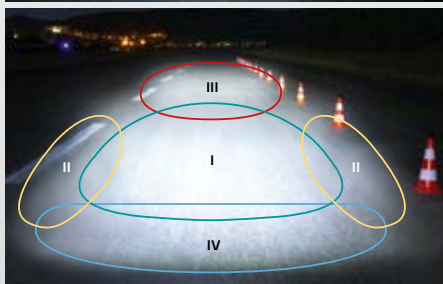

AURA 60

60 ЛЮКСОВ

Освещенность

70 М

Дальность

10 Ч

Время работы