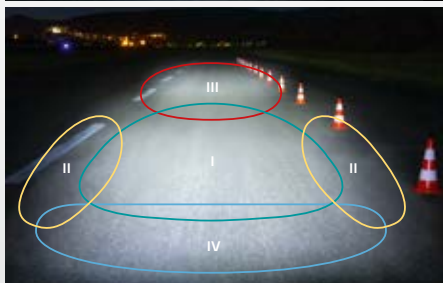

45 ЛЮКСОВ

Освещенность

55 М

Дальность

21 Ч

Время работы

AURA 60

60 ЛЮКСОВ