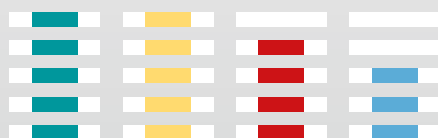

Зоны

AURA 25
AURA 35 USB
AURA 45 USB
AURA 60 USB
AURA 80 USB

ЦЕНТР   ПО   ДАЛЕКО   БЛИЗКО
                  СТОРОНАМ