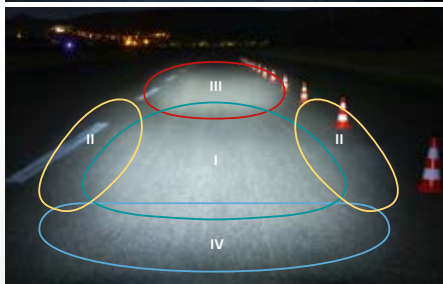

AURA 35

35 ЛЮКСОВ

Освещенность

45 М

Дальность

12 Ч

Время работы