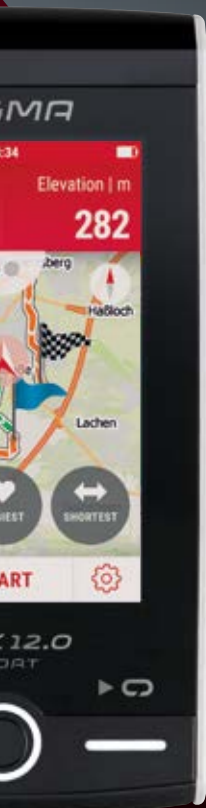

ROX 12.0

**ЛУЧШИЙ СПОСОБ
НАВИГАЦИИ, ИСТИННОЕ
УДОВОЛЬСТВИЕ ОТ
ПОЕЗДКИ!!**

ИНТУИТИВНО ПОНЯТНЫЙ ИНТЕРФЕЙС

- Сенсорный дисплей
- Дополнительные крупные кнопки для управления в перчатках
- Клавиша возврата для перехода в главное меню
- Крупные кнопки и графическое отображение данных
- Простые в использовании меню

ПОДКЛЮЧЕНИЕ К СЕТИ WiFi

- Интерфейс WiFi для быстрой передачи данных
- Подключение к общедоступным сетям или точкам мобильного интернета
- Синхронизация данных о физической активности с ПО DATA CENTER и приложением SIGMA LINK через облако SIGMA CLOUD
- Прямое подключение к приложениям Strava, komoot, TrainingPeaks & Dropbox
- Совместимость E-bike с системами Shimano STEPS (6100, 7000 и 8000*), а также ANT LEV

ИНДИВИДУАЛЬНЫЙ ДИЗАЙН

- Типовой вариант исполнения в "сером" и "белом" цвете
- Дополнительные цветные элементы корпуса для замены в качестве опциональных аксессуаров
- Три набора цветных клавиш по количеству цветных корпусов